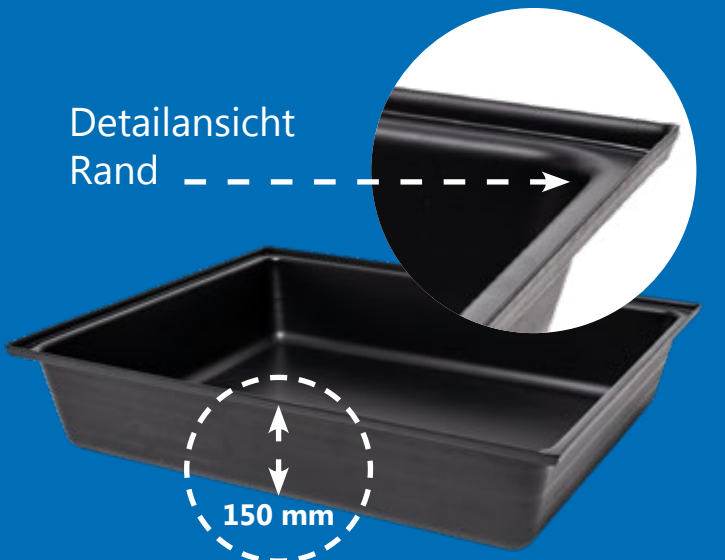

www.seitzberger.com

Layout: fuernholzer.com – Bilder: fuernholzer, alfa27-stock.adobe.com

KOT WANNEN FÜR KLEINTIERE

SEITZBERGER DISPLAY

Unsere Kotwannen –
vom Weltmeister
empfohlen!

Detailansicht
Rand

Hochwertige Kotwannen aus einer speziell für diesen Einsatzzweck entwickelten Kunststoffmischung. In Österreich gefertigt und getestet. Stabil, widerstandsfähig, langlebig und bewährt durch eine Wannentiefe von **150 mm**. Beste Qualität zum fairen Preis!